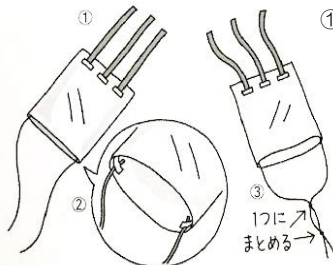

### \* ポリ袋のたこ \*

日本の伝承遊びである『凧』。お正月にちなんだ手作りおもちゃとしても楽しめます！作り方はとっても簡単。冬の風を感じて、思い切り戸外を走りましょう♪

- 【材料】
- ・ポリ袋
  - （縦30cm×横20cm位の大きさ）
  - ・紙テープ
  - ・麻ひも
  - ・セロハンテープ

- ①ポリ袋の底のほうに、30～40cm程の長さの紙テープ2～3本をセロハンテープで留める。
- ②ポリ袋の口の両側に、セロハンテープで麻ひもを留める。この時、麻ひもに結び目を作っておくとよい。
- ③2本の麻ひもを途中でひとつにまとめる。ひもの先端を結び、持ち手部分を作る。