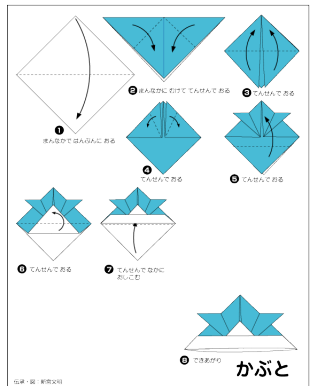

暖かな春の日差しを浴びて、元気いっぱい過ごしましょう！行事や絵本、楽しい遊びを参考にしてみてください☆

5月には、端午の節句があります。色とりどりの鯉のぼりが泳ぐ姿には目を奪われますよね♪空に泳ぐ鯉のぼりのように元気に育ってほしいという願いが込められ、江戸時代から飾られるようになりました。また、柏餅を食べるのには子孫繁栄の願いが込められています。

そんな鯉のぼりが主役の絵本を紹介します！

タイトル: こいのぼりくんのさんぽ
著者: すとうあさえ(文)、
たかおゆうこ(絵)
出版社: ほるぷ出版

タイトル: そらまでとんでけ
著者: 寺村輝夫(文)、
いもようこ(絵)
出版社: あかね書房

タイトル: ちいさなこいのぼりのぼうけん
著者: 岩崎京子(文)、
長野ヒデ子(絵)
出版社: 教育画劇

* 兜の作り方 * ご家庭で作って 被ってみましょう！

お母さん・お父さん・お友だちと一緒に体を動かしてみましょう♪

「ちょうちょう」を歌いながら両手をひらひらして蝶々になりきってみましょう。部屋の中を飛び回って、「つかまえた！」とギュッと抱きしめて触れ合い遊びにも◎。羽のように切った紙にシールを貼って羽を作っても可愛いですよ。写真のように、ひもを付けたら完成です！