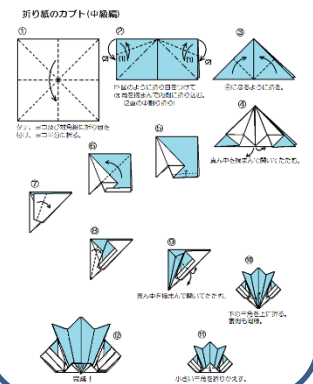

暖かな春の日差しを浴びて、元気いっぱい過ごしましょう！行事や絵本、楽しい遊びを参考にしてみてください☆

5月には、端午の節句があります。色とりどりの鯉のぼりが泳ぐ姿には目を奪われますよね♪空に泳ぐ鯉のぼりのように元気に育ってほしいという願いが込められ、江戸時代から飾られるようになりました。また、柏餅を食べるのには子孫繁栄の願いが込められています。

そんな鯉のぼりが主役の絵本を紹介します！

タイトル: こいのぼりくんのさんぽ
著者: すとうあさえ(文)、
たかおゆうこ(絵)
出版社: ほるぷ出版

タイトル: そらまでとんでけ
著者: 寺村輝夫(文)、
いもようこ(絵)
出版社: あかね書房

タイトル: ちいさなこいのぼりのぼうけん
著者: 岩崎京子(文)、
長野ヒデ子(絵)
出版社: 教育画劇

* 兜の作り方 * ご家庭で作って 被ってみましょう！

お母さん・お父さん・お友だちと一緒に体を動かしてみましょう♪

「ちょうちょう」を歌いながら両手をひらひらして蝶々になりきってみましょう。部屋の中を飛び回って、「つかまえた！」とギュッと抱きしめて触れ合い遊びにも◎。羽のように切った紙にシールを貼って羽を作っても可愛いですよ。写真のように、ひもを付けたら完成です！